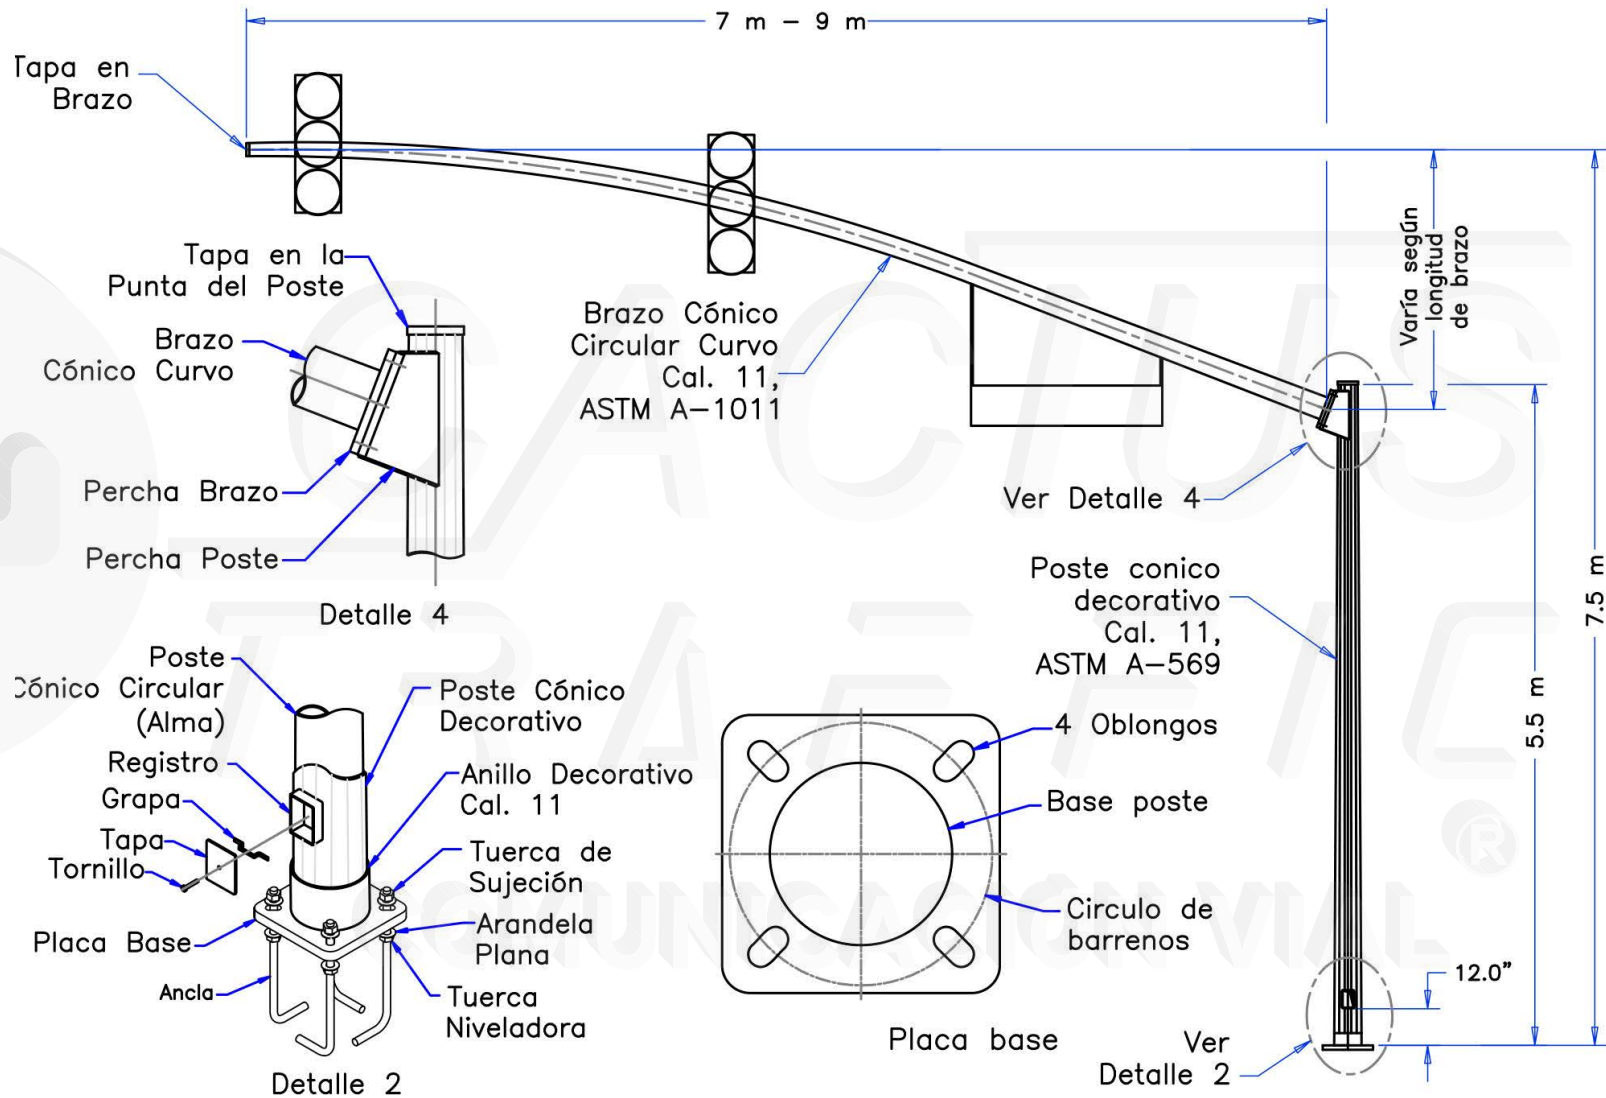

POSTE TIPO AMERICANO LÁTIGO CURVO

Modelo: JZ-02

- Poste para semáforos horizontales o verticales.
- Fabricado en material resistente a la intemperie.
- Acabado en pintura o galvanizado.
- Ideal para calles amplias y reducidas.